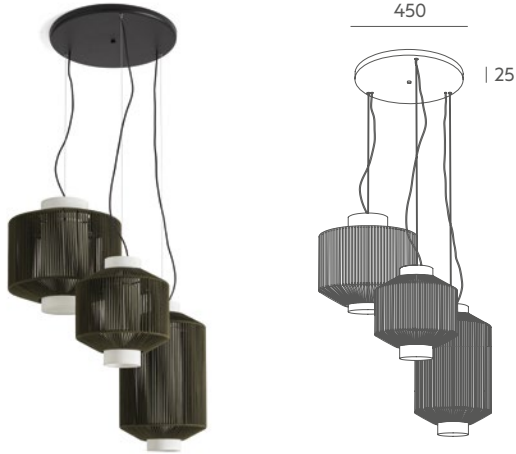

ESTIU COLLECTION

Example composition / Ejemplo composición

G434-45 + Ref 6016 VE + Ref 6017 VE + Ref 6018 VE

LED 3 x 11W **A+**

more compositions in page 254 / Más composiciones en página 254

Ceiling lamp / Suspensión

Ref 6017

LED 1 x 11W **A+**